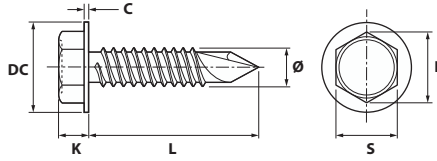

## TORNILLO AUTOPERFORANTE DIN 7504-K CINCADO

HEX. FLAT WASHER HEAD SELF DRILLING SCREW WITH UNDERCUT DIN 7504-K ZINC PLATED  
 VIS AUTOPERCEUSE TÊTE HEX. À RONDELLE INTÉGRÉE DIN 7504-K EN ACIER ZINGUÉ  
 SECHSKANT-BOHRSCHRAUBE MIT INTEGRIERTER UNTERLEGSCHLEIBE DIN 7504-K VERZINKT

CAJA / BOX / BOÎTE

CÓDIGO / Code / Code: 7504K

CINCADO / ZINC PLATED

UNIDADES X CAJA / Units x box / Unités x boîte

ØxL (m.m.)	Ø3,5	Ø4,2	Ø4,8	Ø5,5	Ø6,3
13	1.000	1.000	1.000		
16	1.000	1.000	1.000		
19	1.000	1.000	1.000	1.000	500
22	1.000	1.000	1.000	1.000	500
25	1.000	1.000	1.000	1.000	500
32	1.000	1.000	1.000	500	500
38		500	500	500	500
50			500	500	200
63			500	250	200
75				250	200
80				250	100
90					100
100					100
120					100
130					100
140					100
<b>MEDIDAS / Measures / Mesures</b>					
DC max.	8,3	8,8	10,5	11	13,5
S (Hexagonal)	5,5	7	8	8	10
E min.	5,96	7,59	8,71	8,71	10,95
K max.	3,4	4,1	4,3	5,4	5,9
C min.	0,6	0,8	0,9	1	1

AUTOSERVICIO / SELF-SERVICE / AUTO-SERVICE

CINCADO / ZINC PLATED

CÓDIGO

Code / Code

MEDIDA

Measure / Mesure

ØxL

m.m.